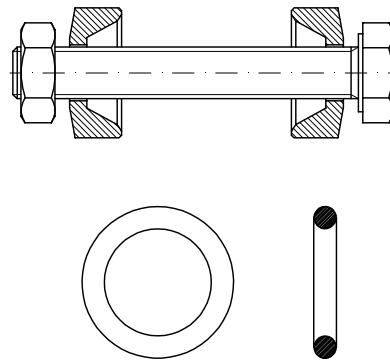

Kit di fissaggio elettrovalvole serie 350-351

Cod. 11255000

Kit di fissaggio elettropiloti serie 570-580

Cod. 11092000

Kit di fissaggio elettropiloti serie 570-580

Cod. 10984000

Kit di fissaggio elettropiloti serie 670-680

Cod. 11260000

Kit dado per tenuta umidità
Per bobine serie 3 e 4 (tubo guida Ø10)
Elettrovalvole 2/2NC
Cod. 11003000

Elettrovalvole 3/2NC
Cod. 11586N00

Elettrovalvole 3/2NA
Cod. 11587N00

Per bobine serie 2 e 5 (tubo guida Ø13)
Elettrovalvole 2/2NC
Cod. 11002000